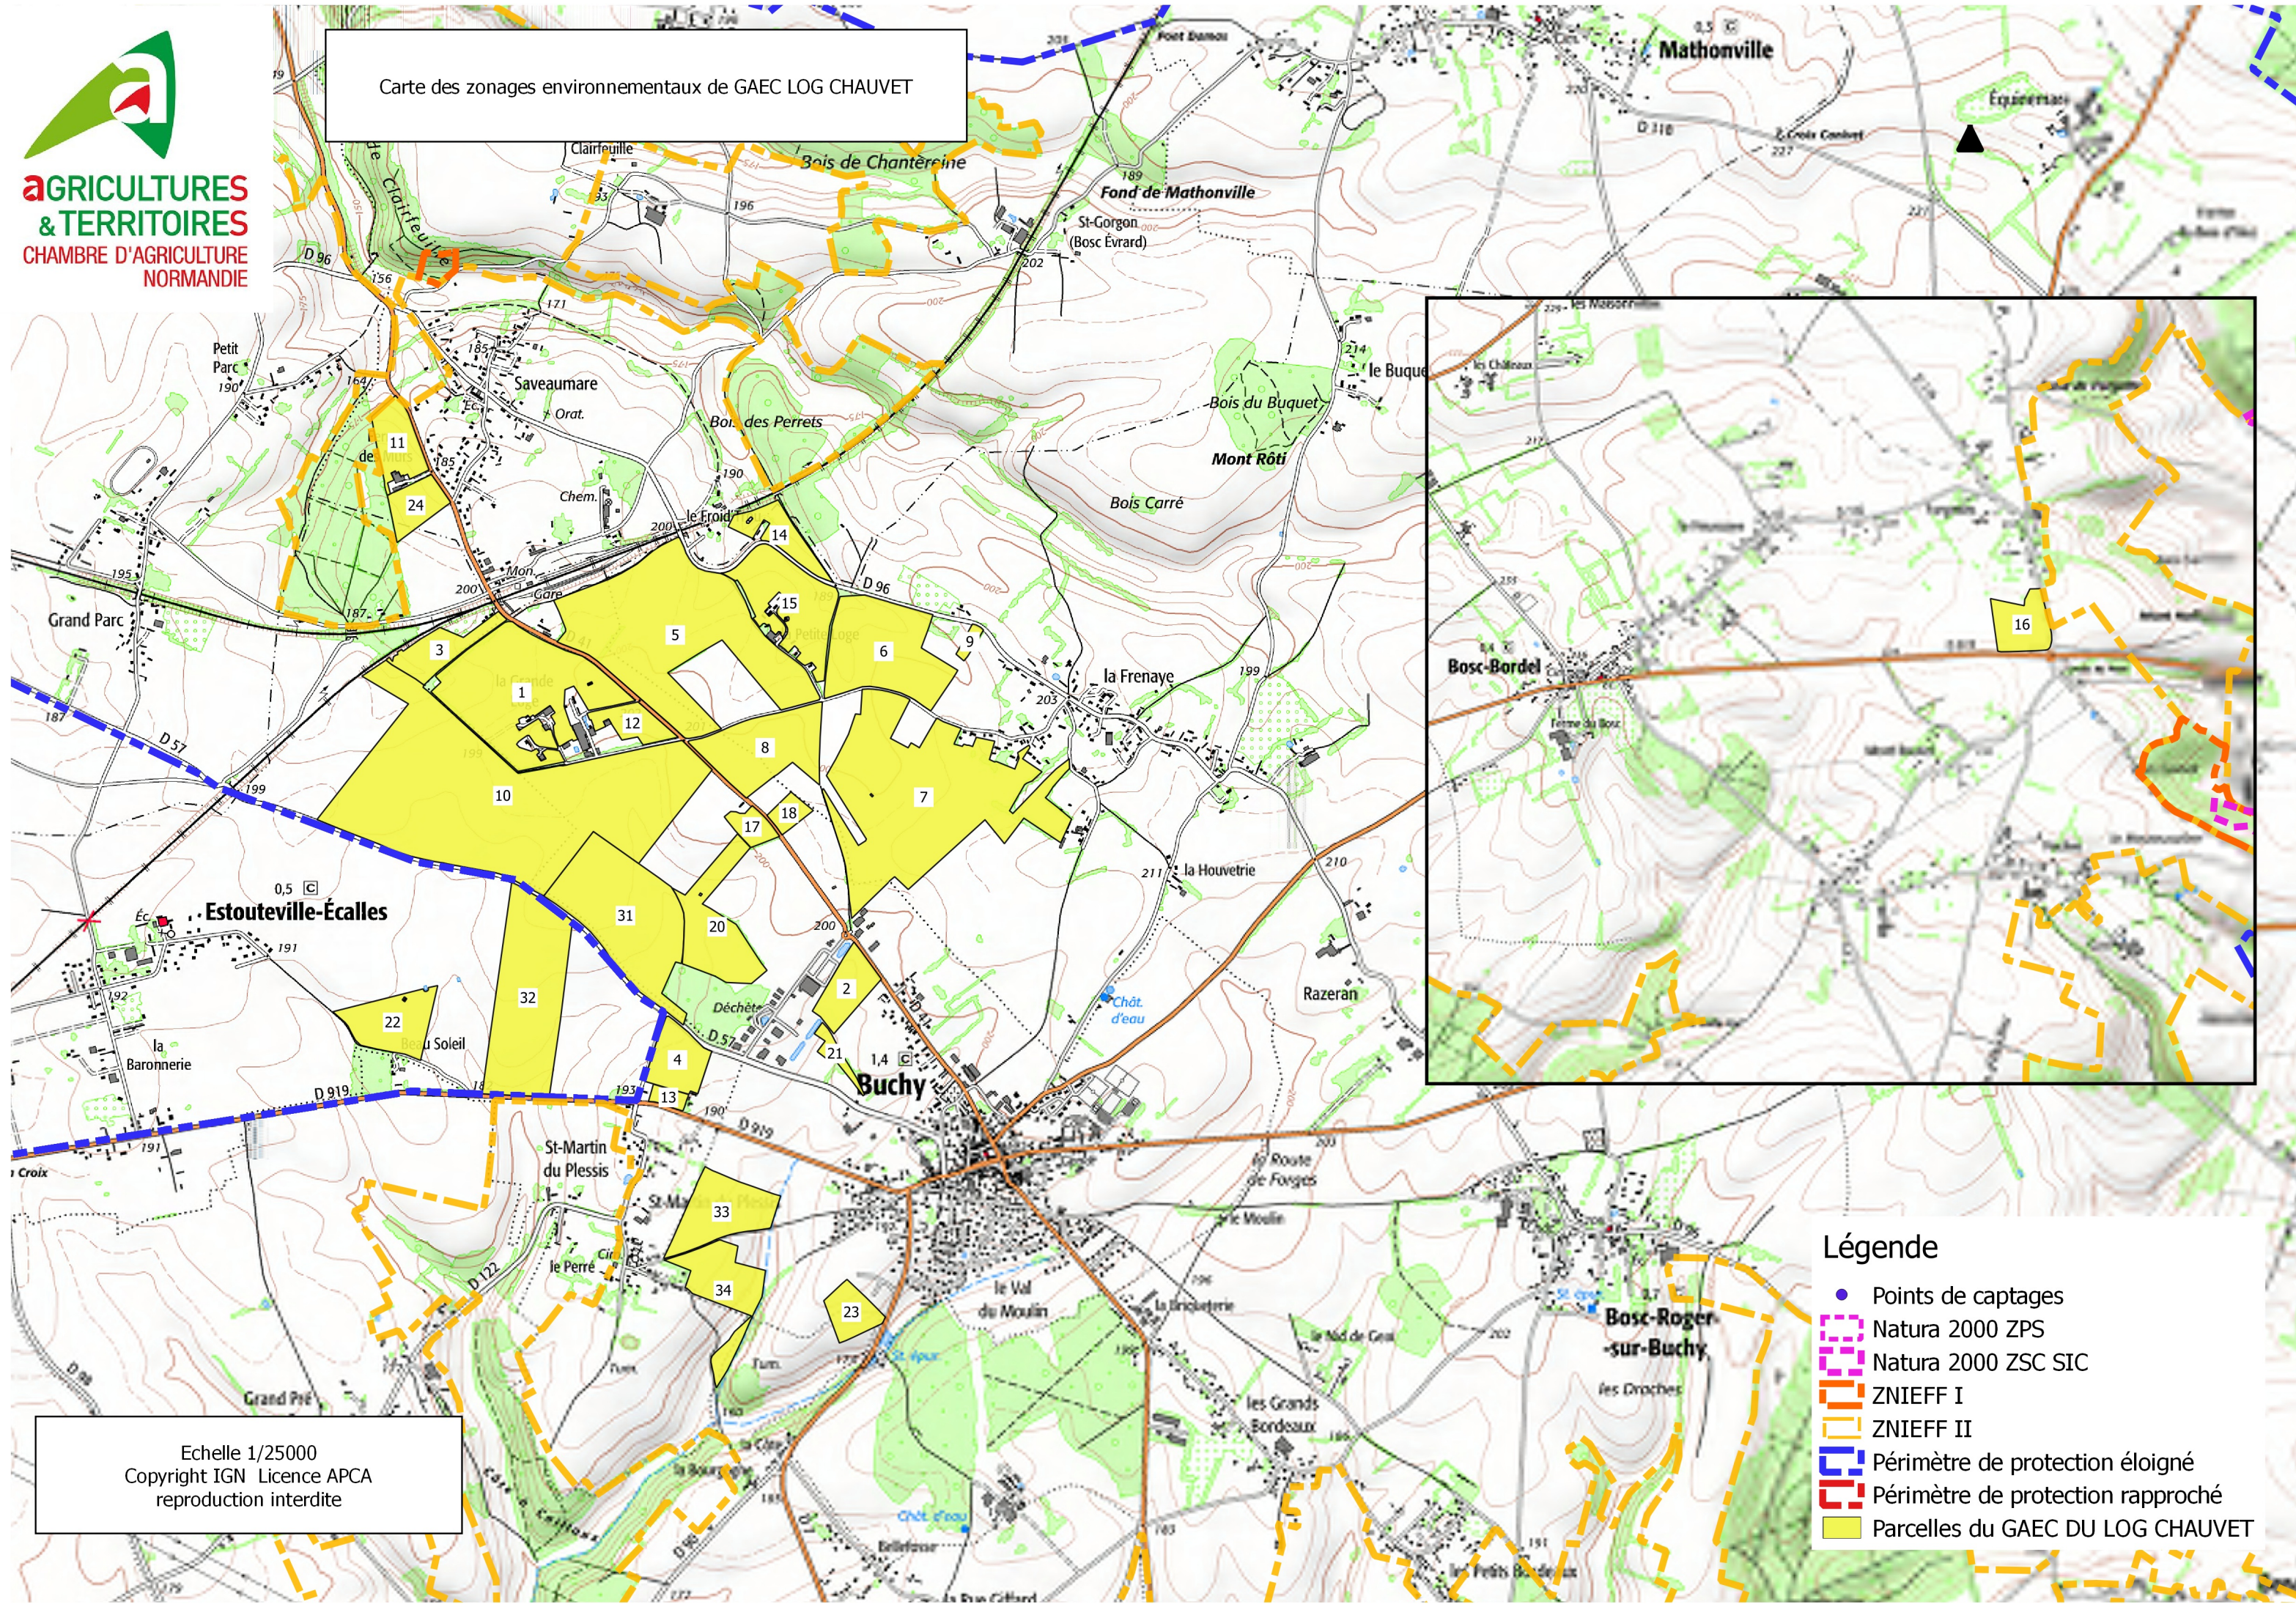

Carte des zonages environnementaux de GAEC LOG CHAUVET

Echelle 1/25000
Copyright IGN Licence APCA
reproduction interdite

- Légende**
- Points de captages
 - Natura 2000 ZPS
 - Natura 2000 ZSC SIC
 - ZNIEFF I
 - ZNIEFF II
 - Périmètre de protection éloigné
 - Périmètre de protection rapproché
 - Parcelles du GAEC DU LOG CHAUVET